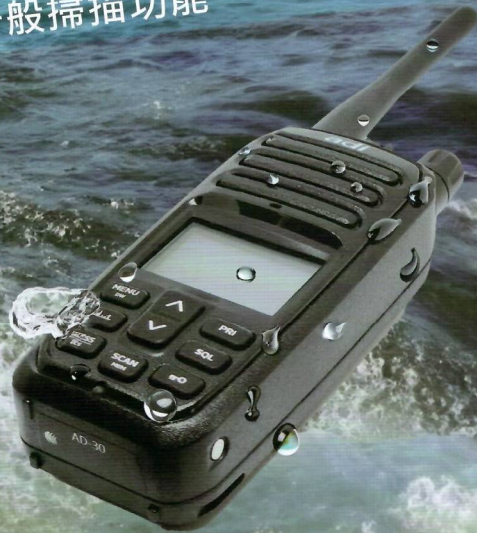

# AD-30

無線電對講機  
FM TRANSCEIVER

落水機身漂浮

- IPX7防水功能
- 1800mAh超大容量電池
- 降噪功能
- 99組記憶頻道
- 雙監聽模式
- 優先頻道掃描 / 一般掃描功能
- 省電模式
- 發射限時
- CALL 呼叫音
- Roger結束提示音
- 7種背光顏色
- 3段可選亮度

可浮於水面，落水燈光閃爍

原廠售後服務，產品保固一年，  
品質有保障

客服專線:0800-012800  
<https://www.adicomm.com.tw>